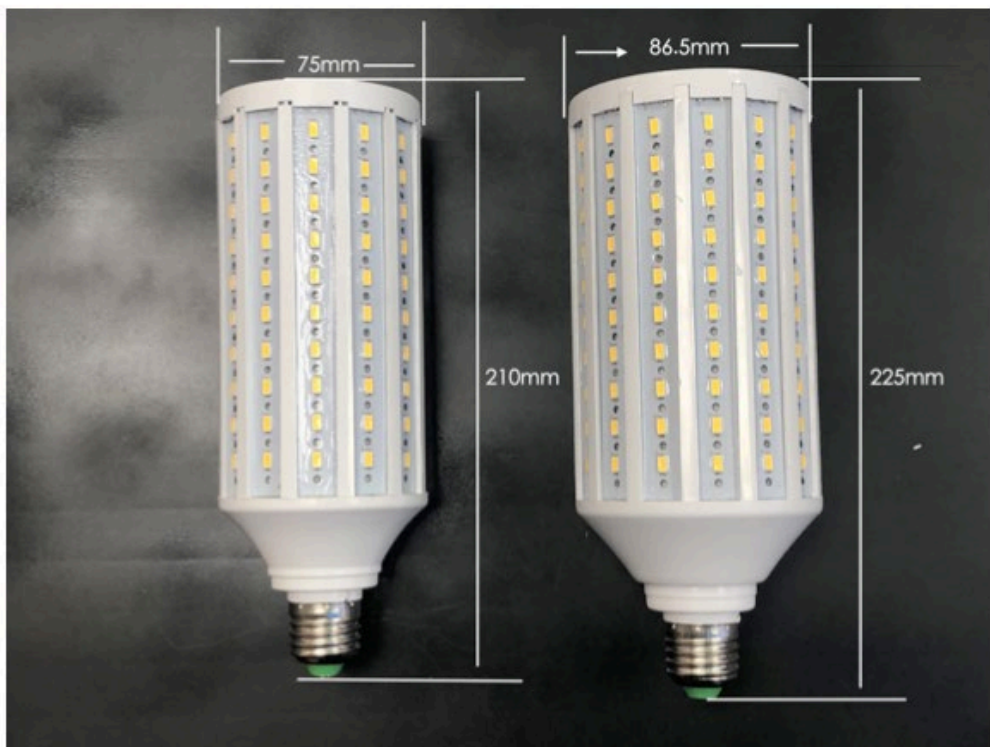

8W--PAR20181/3 (PAR20)
18W-PAR30181/2/3 (PAR30)
24W-PAR38241/3 (PAR38)
顯色指數:82Ra
適用電壓：110-220VAC
光通量：90(白/自然)/85(黃光)(Lm/W)
防水等級：IP65
色溫：6500/4000/3000K
尺寸：Φ63mm H:86mm(8W)
          Φ95mm H:113mm(18W)
          Φ122mm H:136mm(24W)
發光角度：30度
下面"圖片未顯示"請按F5或重新整理圖示
※網路資料/規格為參考用，以實物為主※

燈具型號: EN-40E27
燈具名稱: 玉米燈泡 LED LAMP