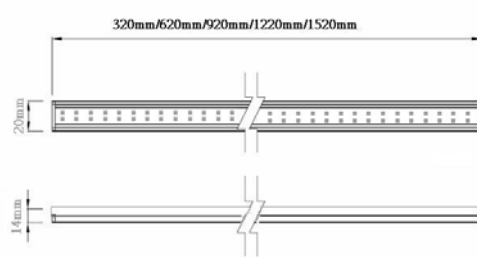

請勿於日曬高溫時點燈

1300B

產品型號	光源顏色	光源種類燈數	輸入電壓	燈具尺寸	消耗功率	光源角度	防護等級	特別說明
1300A	白、藍、綠 暖白(2800k、3300k 色溫) 紅、橘黃	SMD(3528) /20 燈	AC- 110V/220V	L320 mm× W20 mm×H14 mm	2.5W	120°	IP44	長度尺寸可訂製： 32 公分 ~152 公分
1300B	白、藍、綠 暖白(2800k、3300k 色溫) 紅、橘黃	SMD(3528) /40 燈	AC- 110V/220V	L320 mm× W20 mm×H14 mm	5.0W	120°	IP44	長度尺寸可訂製： 32 公分 ~152 公分