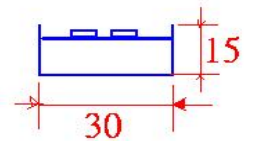

請勿於日曬高溫時點燈

產品型號	光源顏色	光源種類燈數	輸入電壓	燈具尺寸	消耗功率	光源角度	防護等級	特別說明
1224AC	白、藍、綠 暖白(3000k 色溫)	5 φ /24 燈	AC- 110V/220V	L300 mm× W30 mm×H15 mm	2.5W	30° 120°	參考值 IP 66	
	紅、橘黃	5 φ /24 燈	AC- 110V/220V	L300 mm× W30 mm×H15 mm	2.5W	30° 120°	參考值 IP 66