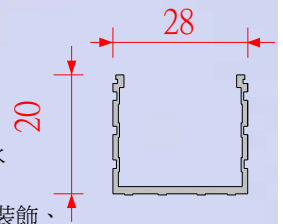

燈具型號：06Q-RGB1
燈具名稱：Hi Power 3W 全彩防水鋁條條燈組
顏色材料：鋁金屬色，鋁金屬材質
產品說明：以高亮度 LED 為光源，用於室內外直接或間接光源
櫃內照明衣物化妝品櫃、溫度低、不會變質，可以取代
傳統日光燈、霓虹燈，使用(Epoxy) 防水處理可達到防水
功能，用於建築物外觀、外牆裝飾有想像不到的效果
應用範圍：建築物洗牆燈、橋樑夜間裝飾、建築物洗牆燈、女兒牆裝飾、
室內外樓梯間接光源，櫃內照明衣物、化妝品櫃內燈
備註：06Q-RGB1 需搭配電源供應器、全彩控制器、
也可以搭配其他 DMX 控制器使用
請於安裝時、關閉電源(無電作業)