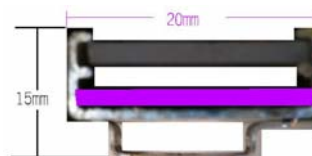

請勿於日曬高溫時點燈

產品型號	光源顏色	光源種類燈數	輸入電壓	燈具尺寸	消耗功率	光源角度	防護等級	備註
1600P-1	防水型 全彩同步變化 系統型條燈	SMD(5050) 18 燈	DC-12V	L320 mm× W20 mm×H8 mm	4.5W	120°	IP67	每一小段單位為 3 燈 50 mm 需搭配全彩控制器
1612P-1	防水型 全彩同步變化 系統型條燈	SMD(5050) 9 燈	DC-12V	L320 mm× W20 mm×H8 mm	2.25W	120°	IP67	每一小段單位為 3 燈 100 mm 需搭配全彩控制器