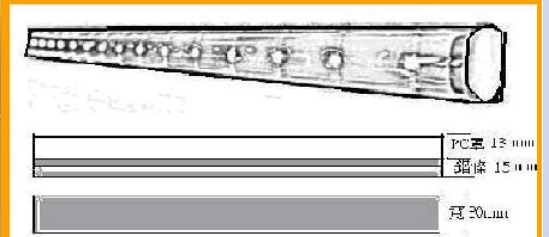

燈具型號：1600PC-1；1612PC-1
燈具名稱：SMD 全彩管燈組 (+PC 罩)
顏色材料：鋁質 (+PC 罩)
產品說明：光源採用 SMD、亮度高、混色效果好、可搭配控制器
來顯示出最佳的色彩表現、也可搭配 DMX 系統控制
應用範圍：室內、衣櫃、櫥櫃專櫃有色間接光源、階梯間接光源戶外有色光裝飾
程式控制：直接電壓型利用電源開關切換控制、可將想要的顏色停留當下之顏色、變化模式為慢漸層變化模式

註：需搭配電源供應器、全彩控制器、也可以搭配其他 DMX 控制器使用請於安裝時、關閉電源(無電作業)

請勿於日曬高溫時點燈

產品型號	光源顏色	光源種類燈數	輸入電壓	燈具尺寸	消耗功率	光源角度	防護等級	備註
1600PC-1	防水型全彩同步變化系統型條燈	SMD(5050) 60 燈	DC-12V	L1020 mm×W30 mm×H28 mm	15W	120°	IP67	每一小段單位為 3 燈 50 mm 需搭配全彩控制器
1612PC-1	防水型全彩同步變化系統型條燈	SMD(5050) 30 燈	DC-12V	L1020 mm×W30 mm×H28 mm	8W	120°	IP67	每一小段單位為 3 燈 100 mm 需搭配全彩控制器