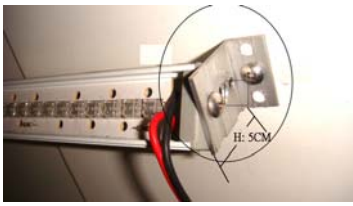

LED 單色鋁條條燈- Hi Power 型

燈具型號：06Q：18Q
燈具名稱：Hi Power 1W，3W 單色防水鋁條條燈組
顏色材料：鋁金屬色，鋁金屬材質
產品說明：以高亮度 LED 為光源，用於室內外直接或間接光源
櫃內照明衣物化妝品櫃、溫度低、不會變質，可以取代
傳統日光燈、霓虹燈，使用(Epoxy) 防水處理可達到防水
功能，用於建築物外觀、外牆裝飾有想像不到的效果
應用範圍：建築物洗牆燈、橋樑夜間裝飾、建築物洗牆燈、女兒牆裝飾、
室內外樓梯間接光源，櫃內照明衣物、化妝品櫃內燈
備註：每燈間距有 5、8、10 cm三種選擇，可依現場需求使用

可調角度式樣

請勿於日曬高溫時點燈

產品型號	光源顏色	光源種類燈數	輸入電壓	燈具尺寸	消耗功率	光源角度	防護等級	特別說明
06Q	白、藍、綠、橘黃 紅、暖白(3000k 色溫)	1W/10 燈 (間距三種選擇 4、5、8、10 cm)	AC-12V DC-12V	L1000 mm× W28 mm×H20 mm P4、5 H=40mm	1A 12W	15°/30° 45°/120°	參考值 IP 66	輸入 AC-12V 電 源時、請使用 傳統變壓器
18Q	白、藍、綠、橘黃 紅、暖白(3000k 色溫)	3W/10 燈 (間距三種選擇 4、5、8、10 cm)	AC-12V DC-12V	L1000 mm× W28 mm×H20 mm P4、5 H=40mm	1.75A 21W	15°/30° 45°/120°	參考值 IP 66	輸入 AC-12V 電 源時、請使用 傳統變壓器

LED 全彩鋁條條燈- Hi Power 型

燈具型號：06Q-RGB1
燈具名稱：Hi Power 3W 全彩防水鋁條條燈組
顏色材料：鋁金屬色，鋁金屬材質
產品說明：以高亮度 LED 為光源，用於室內外直接或間接光源
櫃內照明衣物化妝品櫃、溫度低、不會變質，可以取代
傳統日光燈、霓虹燈，使用(Epoxy) 防水處理可達到防水
功能，用於建築物外觀、外牆裝飾有想像不到的效果
應用範圍：建築物洗牆燈、橋樑夜間裝飾、建築物洗牆燈、女兒牆裝飾、
室內外樓梯間接光源，櫃內照明衣物、化妝品櫃內燈
備註：06Q-RGB1 需搭配電源供應器、全彩控制器、
也可以搭配其他 DMX 控制器使用
請於安裝時、關閉電源(無電作業)

請勿於日曬高溫時點燈

產品型號	光源顏色	光源種類燈數	輸入電壓	燈具尺寸	消耗功率	光源角度	防護等級	特別說明
06Q-RGB1	全彩同步變化 系統型條燈 (單燈三色-三合一)	3W/12 燈 (間距三種選擇 5、8、10 cm)	DC-12V	L1200 mm× W28 mm×H20 mm P5 H=40mm	0.68A 8.2W	15°/30° 45°/120°	參考值 IP 66	需注意燈具連接 數量 避免電壓壓降問題

LED 單色·全彩鋁條條燈- Hi Power 型