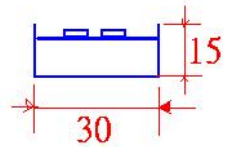

請勿於日曬高溫時點燈

產品型號	光源顏色	光源種類燈數	輸入電壓	燈具尺寸	消耗功率	光源角度	防護等級	特別說明
1300AP	白、藍、綠 暖白(2800k、3300k 色溫) 紅、橘黃	SMD(3528) /20 燈	AC- 110V/220V	L320 mm× W30 mm×H15 mm	2.5W	120°	IP65	長度尺寸可訂製： 32 公分 ~152 公分
1300BP	白、藍、綠 暖白(2800k、3300k 色溫) 紅、橘黃	SMD(3528) /40 燈	AC- 110V/220V	L320 mm× W30 mm×H15 mm	5.0W	120°	IP44	長度尺寸可訂製： 32 公分 ~152 公分