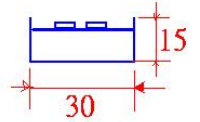

燈具型號：1001P
燈具名稱：SMD 全彩管燈組
顏色材料：鋁質
產品說明：光源採用 SMD、亮度高、混色效果好、可搭配控制器來顯示出最佳的色彩表現、也可搭配 DMX 系統控制
應用範圍：室內、衣櫃、櫥櫃專櫃有色間接光源、階梯間接光源、戶外有色光裝飾
程式控制：直接電壓型利用電源開關切換控制、可將想要的顏色停留當下之顏色、變化模式為慢漸層變化模式
備註：SM3202-C、D 需搭配電源供應器、全彩控制器、也可以搭配其他 DMX 控制器使用
請於安裝時、關閉電源(無電作業)