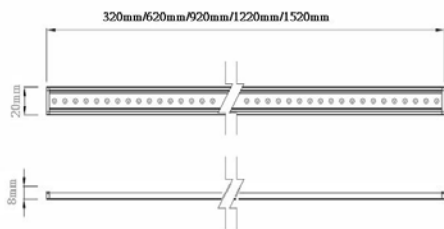

產品型號	光源顏色	光源種類燈數	輸入電壓	燈具尺寸	消耗功率	光源角度	防護等級	特別說明
1224SP	白、藍、綠 暖白(3000k 色溫) 紅、橘黃	5 ϕ /24 燈	DC-12V	L320 mm X W20 X H10mm	2.0W	120°	IP67	長度尺寸可訂製： 32 公分 ~122 公分
1212SP	白、藍、綠 暖白(3000k 色溫) 紅、橘黃	5 ϕ /12 燈	DC-12V	L320 mm X W20 X H10mm	1.1W	120°	IP67	長度尺寸可訂製： 32 公分 ~122 公分