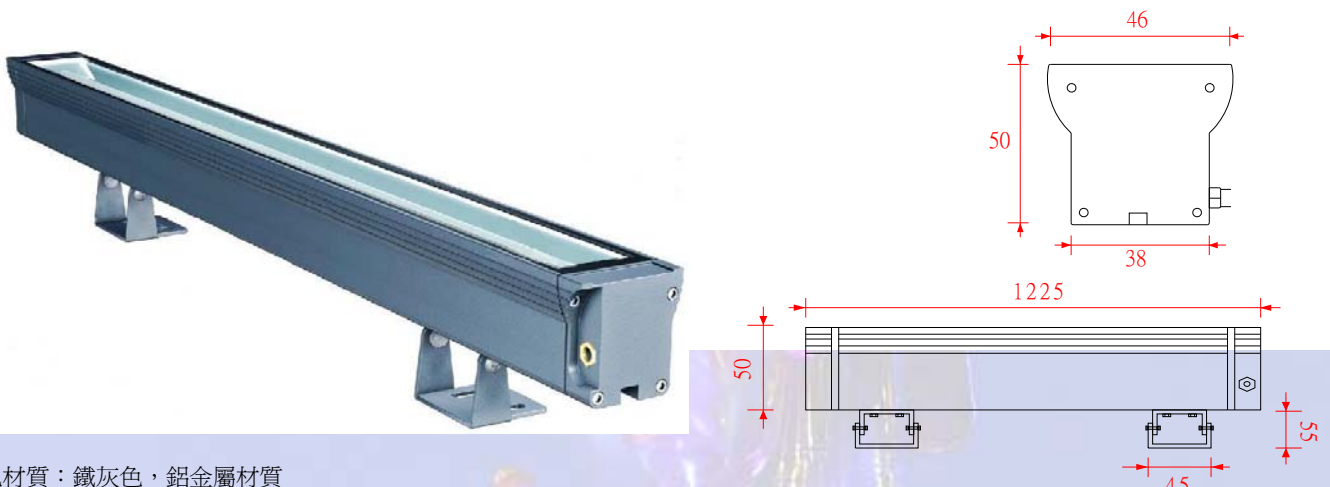

顏色材質：鐵灰色，鋁金屬材質

產品說明：以高亮度 LED 為光源，用於室外直接或間接光源，可以取代傳統日光燈、霓虹燈，燈具外型美觀、可調燈具投光之角度、使用防水型空中接頭安裝方便、快速、安全

應用範圍：水池廣場、大樓建築物洗牆裝飾、橋樑夜間裝飾、公園河岸堤防、噴水池造景、各種營業場所

本

請勿於日曬高溫時點燈

產品號	型	光源顏色	光源種類燈數	輸入電壓	燈具尺寸	消耗功率	光源角度	防護等級	特別說明
06Q-SL		白、藍、橘黃 暖白(3300k 色溫)	1W/6 燈 (間距三種選擇 5、8、10 cm)	AC-12V DC-12V	L600 mm× W46 mm×H50 mm	6W	15°/30° 45°/120°	參考值 IP 66	輸入 AC-12V 電源時 請使用傳統變壓器 長度燈數可依客戶選擇
06Q-SL-RGB1		全彩同步變化系統型條燈 (單燈三色)	3W/6 燈 (間距三種選擇 5、8、10 cm)	DC-12V	L600 mm× W46 mm×H50 mm	18W	15°/30° 45°/120°	參考值 IP 66	需搭配全彩控制器使用
12Q-SL		白、藍、橘黃 暖白(3300k 色溫)	1W/12 燈 (間距三種選擇 5、8、10 cm)	AC-12V DC-12V	L1225 mm× W46 mm×H50 mm	12W	15°/30° 45°/120°	參考值 IP 66	輸入 AC-12V 電源時 請使用傳統變壓器 長度燈數可依客戶選擇
12Q-SL-RGB1		全彩同步變化系統型條燈 (單燈三色)	3W/12 燈 (間距三種選擇 5、8、10 cm)	DC-12V	L1225 mm× W46 mm×H50 mm	36W	15°/30° 45°/120°	參考值 IP 66	需搭配全彩控制器使用