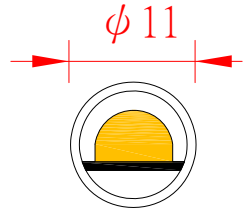

LED 單色圓管條燈-5 ϕ Lamp 型

燈具型號：1224S，1212S
 燈具名稱：LED PC 管燈組
 顏色材質：透明管，PC 材質
 產品說明：管徑僅有 11 mm、體積小、好安裝、亮度極高、不佔空間、LED 光源環保省電、色彩鮮豔、壽命超長、故障、維修率低顏色多種選擇
 應用範圍：櫥櫃、展示櫃有色間接光源、有色光裝飾階梯、特殊間接光源、空間極小之位置
 備註：必須輸入 DC-12V 電壓、變壓器需另外放置
 長度尺寸可來電詢問訂制：10 公分 ~120 公分
 請於安裝時、關閉電源(無電作業)

請勿於日曬高溫時點燈

產品型號	光源顏色	光源種類燈數	輸入電壓	燈具尺寸	消耗功率	光源角度	防護等級	特別說明
1224S	白、藍、綠 暖白(3000k 色溫) 紅、橘黃	5 ϕ /24 燈	DC-12V	ϕ 11 mm× L320 mm	2.0W	120°	IP44	長度尺寸可訂製： 32 公分 ~122 公分
1212S	白、藍、綠 暖白(3000k 色溫) 紅、橘黃	5 ϕ /12 燈	DC-12V	ϕ 11 mm× L320 mm	1.1W	120°	IP44	長度尺寸可訂製： 32 公分 ~122 公分