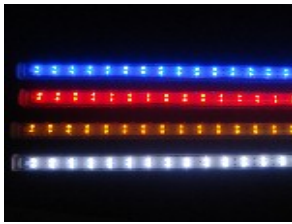

LED 單色防水+PC 單鋁條燈-SMD 型

2011 NEW