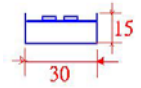

燈具型號：1300APC , 1300BPC
燈具名稱：SMD 單晶單色管燈組
顏色材料：鋁質 + PC 罩
產品說明：光源採用 SMD、亮度高、混光效果佳
附有 3M 背膠 & 條燈固定夾、安裝方便、條燈外型美觀
應用範圍：室內、衣櫃、櫥櫃專櫃有色間接光源、有色光裝飾
階梯間接光源、戶外有色光裝飾