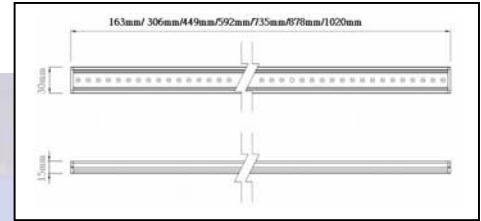

請勿於日曬高溫時點燈。

產品型號	光源顏色	光源種類燈數	輸入電壓	燈具尺寸	消耗功率	光源角度	防護等級	特別說明
024147Q	白、藍、綠 暖白(3000k 色溫)	5 φ /147 燈	DC-24V	L1020 mm× W30 mm×H15 mm	11W	30° 120°	參考值 IP 66	需注意燈具連接數量 避免電壓壓降問題
	紅、橘黃	5 φ /147 燈	DC-24V	L1020 mm× W30 mm×H15 mm	11W	30° 120°	參考值 IP 66	需注意燈具連接數量 避免電壓壓降問題
024147Q -RGB	全彩同步變化 系統型條燈	5 φ /R.G.B 各 49 燈	DC-24V	L1020 mm× W15 mm×H25 mm	11W	30° 120°	參考值 IP 66	需搭配 全彩控制器

EN-024147Q LED 燈條 可做長度一覽表

項目	1.	2.	3.	4.	5.	6.	7.	8.	9.	10.	11.	12.	13.	14.
長(CM)	16.3	30.6	44.9	59.2	73.5	87.8	102	116.4	130.7	145	159.3	173.6	187.9	202
LED 數	21	42	63	84	105	126	147	168	189	210	231	252	273	294
功率(W)	1.6	3.2	4.8	6.3	7.9	9.5	11	12.6	14.2	15.8	17.3	19	21	22
單色	21	42	63	84	105	126	147	168	189	210	231	252	273	294
RGB 顆數	7*3	14*3	21*3	28*3	35*3	42*3	49*3	56*3	63*3	70*3	77*3	84*3	91*3	98*3