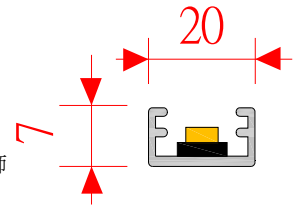

LED 單色鋁條燈-防水 SMD 型

2011 NEW

燈具型號：5012P

燈具名稱：SMD 3 晶高亮度防水鋁條燈組

顏色材料：鋁金屬色，鋁金屬材質

產品說明：光源採用 SMD 晶片、混光性高、高亮度、體積小
附有條燈固定夾、安裝方便、條燈外型美觀

應用範圍：室內、衣櫃、櫥櫃專櫃有色間接光源、有色光裝飾
階梯間接光源、戶外有色光裝飾

備註：需搭配電源供應器使用。
請於安裝時、關閉電源(無電作業)

請勿於日曬高溫時點燈

產品型號	光源顏色	光源種類燈數	輸入電壓	燈具尺寸	消耗功率	光源角度	防護等級	特別說明
5012P	白、藍、橘黃 暖白(3000k、3300k 色溫)	SMD(5050) /18 燈	DC-12V	L320 mm× W20 mm×H7 mm	4.32W	120°	參考值 IP 66	需注意燈具連接數量 避免電壓壓降問題
5012P-1	白、藍、橘黃 暖白(3000k、3300k 色溫)	SMD(5050) /18 燈	DC-12V	L320 mm× W30 mm×H15 mm	4.32W	120°	參考值 IP 66	需注意燈具連接數量 避免電壓壓降問題

LED 單色直壓鋁條燈-防水 5 φ Lamp 型

燈具型號：1224AC

燈具名稱：LED 單色直壓鋁條燈組

顏色材質：鋁金屬色，鋁金屬材質

產品說明：燈具本身採用鋁金屬、裝於戶外可抗風阻防撞擊、生鏽
附有條燈固定座、安裝方便、密集式排列、亮度超高
使用環氧樹脂(Epoxy)防水處理可達到防水功能

應用範圍：室內外櫥櫃有色間接光源、有色光裝飾、階梯間接光源
戶外大樓輪廓、女兒牆有色光裝飾

備註：變壓器可選擇內建、外置
請於安裝時、關閉電源(無電作業)

請勿於日曬高溫時點燈

產品型號	光源顏色	光源種類燈數	輸入電壓	燈具尺寸	消耗功率	光源角度	防護等級	特別說明
1224AC	白、藍、綠 暖白(3000k 色溫)	5 φ /24 燈	AC- 110V/220V	L300 mm× W30 mm×H15 mm	2.5W	30° 120°	參考值 IP 66	
	紅、橘黃	5 φ /24 燈	AC- 110V/220V	L300 mm× W30 mm×H15 mm	2.5W	30° 120°	參考值 IP 66