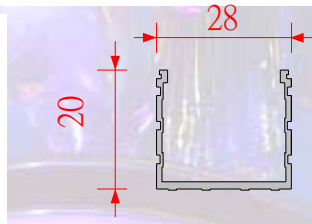

請勿於日曬高溫時點燈

產品型號	光源顏色	光源種類燈數	輸入電壓	燈具尺寸	消耗功率	光源角度	防護等級	特別說明
06Q	白、藍、綠、橘黃 紅、暖白(3000k 色溫)	1W/10 燈 (間距三種選擇 4、5、8、10 cm)	AC-12V DC-12V	L1000 mm× W28 mm×H20 mm P4、5 H=40mm	1A 12W	15°/30° 45°/120°	參考值 IP 66	輸入 AC-12V 電 源時、請使用 傳統變壓器
18Q	白、藍、綠、橘黃 紅、暖白(3000k 色溫)	3W/10 燈 (間距三種選擇 4、5、8、10 cm)	AC-12V DC-12V	L1000 mm× W28 mm×H20 mm P4、5 H=40mm	1.75A 21W	15°/30° 45°/120°	參考值 IP 66	輸入 AC-12V 電 源時、請使用 傳統變壓器