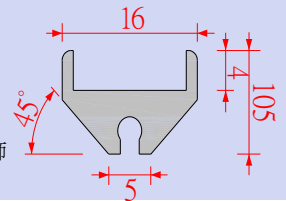

TYPE:EN-5012

40CM/ LED5050*24PCS/DC12V 0.5A

請勿於日曬高溫時點燈

產品型號	光源顏色	光源種類燈數	輸入電壓	燈具尺寸	消耗功率	光源角度	防護等級	特別說明
5012	白、藍、橘黃 暖白(2400k、3300k 色溫)	SMD(5050) /18 燈	DC-12V	L320 mm× W16 mm×H10.5 mm 三角鋁條 45 度	4.32W	120°	參考值 IP 20	需注意燈具連接數量 避免電壓壓降問題