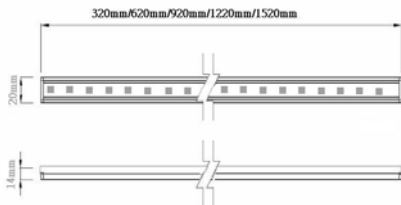

請勿於日曬高溫時點燈