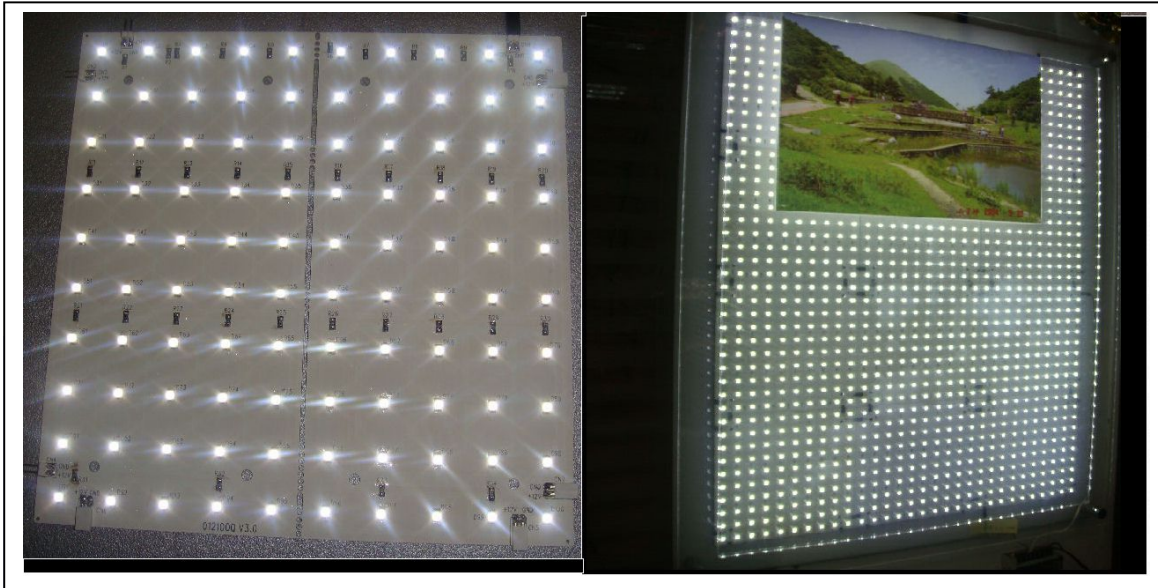

燈具型號：012064Q

燈具名稱：SMD 高亮度 LED 背光板

顏色材料：PCB 材質

產品說明：光源採用 SMD 晶片、混光性高、高亮度、體積小、安裝方便、外型美觀

應用範圍：使用於廣告燈箱內、厚度超薄。

(燈箱只需厚度 3CM 超薄型)省材料,省空間,均勻畫面。

省電,壽命長,冷光,低電壓,無紫外光,不傷圖畫。

該 LED 背光板可以串接組合、燈箱只需厚度 3CM 超薄型

備註：需搭配電源供應器使用。

請於安裝時、關閉電源(無電作業)

請勿於日曬高溫時點燈

產品型號	光源顏色	光源種類燈數	材質	燈具尺寸	消耗電流 功率	光源角度	防護等級	特別說明
012064Q	白、藍、綠 暖白 (2800K 色溫) 紅、橘黃	3528 SMD *64PCS	CM-1 OR CM-3	L200 *W200 mm	DC12V 0.45A 5.4W	120°	參考值 IP44	可以折成 200*100mm