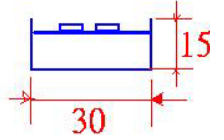

燈具型號：1600PC-1；1612PC-1
燈具名稱：SMD 全彩管燈組 (+PC 罩)
顏色材料：鋁質 (+PC 罩)
產品說明：光源採用 SMD、亮度高、混色效果好、可搭配控制器
來顯示出最佳的色彩表現、也可搭配 DMX 系統控制
應用範圍：室內、衣櫃、櫥櫃專櫃有色間接光源、階梯間接光源戶外有色光裝飾
程式控制：直接電壓型利用電源開關切換控制、可將想要的顏色停留當下之顏色、變化模式為慢漸層變化模式