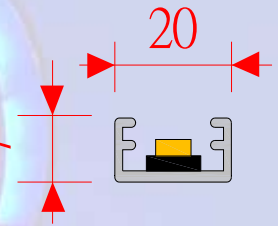

燈具型號：1600P-1；1612P-1
燈具名稱：SMD 全彩管燈組
顏色材料：鋁質
產品說明：光源採用 SMD、亮度高、混色效果好、可搭配控制器來顯示出最佳的色彩表現、也可搭配 DMX 系統控制
應用範圍：室內、衣櫃、櫥櫃專櫃有色間接光源、階梯間接光源、戶外有色光裝飾
程式控制：直接電壓型利用電源開關切換控制、可將想要的顏色停留當下之顏色、變化模式為慢漸層變化模式
備註：需搭配電源供應器、全彩控制器、也可以搭配其他 DMX 控制器使用
請於安裝時、關閉電源(無電作業)