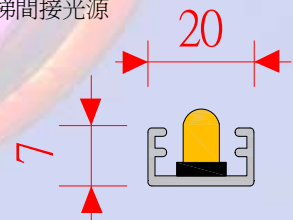

請勿於日曬高溫時點燈