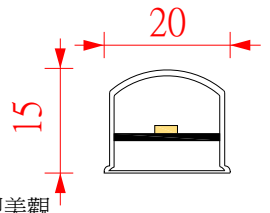

燈具型號：1300A/B
燈具名稱：SMD 單晶單色管燈組
顏色材料：透明管，日本三菱強化壓克力材質
產品說明：光源採用 SMD、亮度高、混光效果佳
附有 3M 背膠 & 條燈固定夾、安裝方便、條燈外型美觀
應用範圍：室內、衣櫃、櫥櫃專櫃有色間接光源、有色光裝飾
階梯間接光源、戶外有色光裝飾
備註：請於安裝時、關閉電源(無電作業)