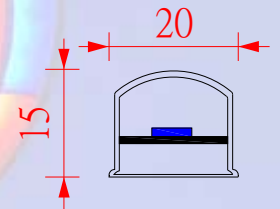

LED 單色防水+PC 單鋁條燈-SMD 型

2011 NEW

燈具型號：1300APC , 1300BPC
燈具名稱：SMD 單晶單色管燈組
顏色材料：鋁質 + PC 罩
產品說明：光源採用 SMD、亮度高、混光效果佳
附有 3M 背膠 & 條燈固定夾、安裝方便、條燈外型美觀
應用範圍：室內、衣櫃、櫥櫃專櫃有色間接光源、有色光裝飾
階梯間接光源、戶外有色光裝飾

請勿於日曬高溫時點燈

產品型號	光源顏色	光源種類燈數	輸入電壓	燈具尺寸	消耗功率	光源角度	防護等級	特別說明
1300APC	白、藍、綠 暖白(2800k-3300k 色溫) 紅、橘黃	SMD(3528) /20 燈	AC- 110V/220V	L320 mm× W30 mm ×H28 mm	2.5W	120°	IP65	長度尺寸可訂製： 32 公分 ~152 公分
1300BPC	白、藍、綠 暖白(2800k-3300k 色溫) 紅、橘黃	SMD(3528) /40 燈	AC- 110V/220V	L320 mm× W30 mm×H15 mm	5.0W	120°	IP44	長度尺寸可訂製： 32 公分 ~152 公分

LED 全彩方管條燈-SMD 型

燈具型號：1001
燈具名稱：SMD 全彩管燈組
顏色材料：透明管，壓克力材質
產品說明：光源採用 SMD、亮度高、混色效果好、可搭配控制器
來顯示出最佳的色彩表現、也可搭配 DMX 系統控制
應用範圍：室內、衣櫃、櫥櫃專櫃有色間接光源、階梯間接光源
戶外有色光裝飾
程式控制：直接電壓型利用電源開關切換控制、可將想要的顏色
停留當下之顏色、變化模式為慢漸層變化模式
備註：SM3202- C、D 需搭配電源供應器、全彩控制器、
也可以搭配其他 DMX 控制器使用
請於安裝時、關閉電源(無電作業)

請勿於日曬高溫時點燈

產品型號	光源顏色	光源種類燈數	輸入電壓	燈具尺寸	消耗功率	光源角度	防護等級	備註
1001	全彩變化 直接電壓型	SMD (RGB-5050) /14 燈	AC- 110V/220V	L320 mm× W20 mm×H15 mm	2W	120°	IP44	長度尺寸可訂制： L320 mm、L620 mm、 L920 mm、L1220 mm