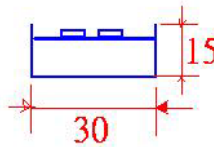

請勿於日曬高溫時點燈

產品型號	光源顏色	光源種類燈數	輸入電壓	燈具尺寸	消耗功率	光源角度	防護等級	特別說明
5012P	白、藍、橘黃 暖白(3000k、3300k 色溫)	SMD(5050) /18 燈	DC-12V	L320 mm× W20 mm×H7 mm	4.32W	120°	參考值 IP 66	需注意燈具連接數量 避免電壓壓降問題
5012P-1	白、藍、橘黃 暖白(3000k、3300k 色溫)	SMD(5050) /18 燈	DC-12V	L320 mm× W30 mm×H15 mm	4.32W	120°	參考值 IP 66	需注意燈具連接數量 避免電壓壓降問題