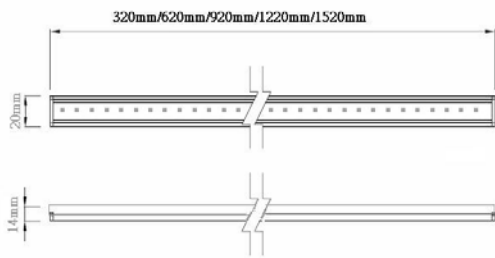

請勿於日曬高溫時點燈

1300A

產品型號	光源顏色	光源種類燈數	輸入電壓	燈具尺寸	消耗功率	光源角度	防護等級	特別說明
1300A	白、藍、綠 暖白(2800k、3300k 色溫) 紅、橘黃	SMD(3528) /20 燈	AC- 110V/220V	L320 mm× W20 mm×H14 mm	2.5W	120°	IP44	長度尺寸可訂製： 32 公分 ~152 公分
1300B	白、藍、綠 暖白(2800k、3300k 色溫) 紅、橘黃	SMD(3528) /40 燈	AC- 110V/220V	L320 mm× W20 mm×H14 mm	5.0W	120°	IP44	長度尺寸可訂製： 32 公分 ~152 公分