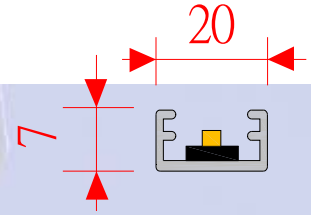

產品型號	光源顏色	光源種類燈數	輸入電壓	燈具尺寸	消耗功率	光源角度	防護等級	特別說明
TL-02	白、藍、綠、紫 粉紅、暖白 (2800k、3250k 色溫) 紅、橘黃	SMD(3528) /18 燈	DC-12V 0.12A	L300 mm× W10 mm×H4 mm	1.5W	120°	參考值 IP 20	需注意燈具連接數量 避免電壓壓降問題
TL-02P	白、藍、綠、紫 粉紅、暖白 (2400k、3300k 色溫) 紅、橘黃	SMD(3528) /18 燈	DC-12V 0.12A	L320 mm× W20 mm×H7 mm	1.5W	120°	參考值 IP 67	需注意燈具連接數量 避免電壓壓降問題

LED 單色鋁條條燈-SMD 型

燈具型號：5012

燈具名稱：SMD 3 晶高亮度鋁條條燈組

顏色材料：鋁金屬色，鋁金屬材質

產品說明：光源採用 SMD 晶片、混光性高、高亮度、體積小
附有條燈固定夾、安裝方便、條燈外型美觀

應用範圍：室內、衣櫃、櫥櫃專櫃有色間接光源、有色光裝飾
階梯間接光源、戶外有色光裝飾

備註：需搭配電源供應器使用。

請於安裝時、關閉電源(無電作業)