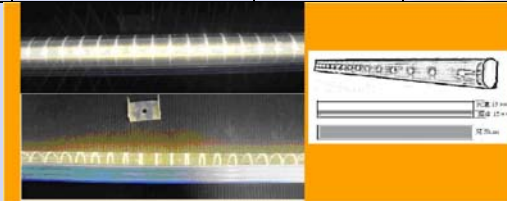

LED 單色防水+PC 單鋁條燈-SMD 型

2011 NEW

燈具型號：1300APC , 1300BPC
 燈具名稱：SMD 單晶單色管燈組
 顏色材料：鋁質 + PC 罩
 產品說明：光源採用 SMD、亮度高、混光效果佳
 附有 3M 背膠 & 條燈固定夾、安裝方便、條燈外型美觀
 應用範圍：室內、衣櫃、櫥櫃專櫃有色間接光源、有色光裝飾
 階梯間接光源、戶外有色光裝飾

請勿於日曬高溫時點燈

產品型號	光源顏色	光源種類燈數	輸入電壓	燈具尺寸	消耗功率	光源角度	防護等級	特別說明
1300APC	白、藍、綠 暖白(2800k-3300k 色溫) 紅、橘黃	SMD(3528) /20 燈	AC- 110V/220V	L320 mm× W30 mm ×H28 mm	2.5W	120°	IP65	長度尺寸可訂製： 32 公分 ~152 公分
1300BPC	白、藍、綠 暖白(2800k-3300k 色溫) 紅、橘黃	SMD(3528) /40 燈	AC- 110V/220V	L320 mm× W30 mm×H15 mm	5.0W	120°	IP44	長度尺寸可訂製： 32 公分 ~152 公分