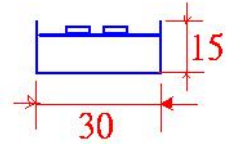

請勿於日曬高溫時點燈。

產品型號	光源顏色	光源種類燈數	輸入電壓	燈具尺寸	消耗功率	光源角度	防護等級	特別說明
024147Q	白、藍、綠 暖白(3000k 色溫)	5 φ /147 燈	DC-24V	L1020 mm× W30 mm×H15 mm	11W	30° 120°	參考值 IP 66	需注意燈具連接數量 避免電壓壓降問題
	紅、橘黃	5 φ /147 燈	DC-24V	L1020 mm× W30 mm×H15 mm	11W	30° 120°	參考值 IP 66	需注意燈具連接數量 避免電壓壓降問題
024147Q -RGB	全彩同步變化 系統型條燈	5 φ /R.G.B 各 49 燈	DC-24V	L1020 mm× W15 mm×H25 mm	11W	30° 120°	參考值 IP 66	需搭配 全彩控制器

EN-024147Q LED 燈條 可做長度一覽表

項目	1.	2.	3.	4.	5.	6.	7.	8.	9.	10.	11.	12.	13.	14.
長(CM)	16.3	30.6	44.9	59.2	73.5	87.8	102	116.4	130.7	145	159.3	173.6	187.9	202
LED 數	21	42	63	84	105	126	147	168	189	210	231	252	273	294
功率(W)	1.6	3.2	4.8	6.3	7.9	9.5	11	12.6	14.2	15.8	17.3	19	21	22
單色	21	42	63	84	105	126	147	168	189	210	231	252	273	294
RGB 顆數	7*3	14*3	21*3	28*3	35*3	42*3	49*3	56*3	63*3	70*3	77*3	84*3	91*3	98*3