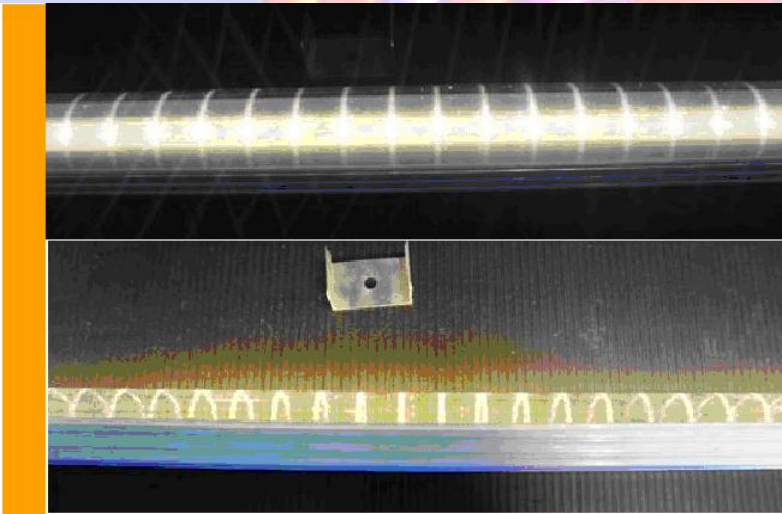

燈具型號：1600PC-1；1612PC-1
燈具名稱：SMD 全彩管燈組 (+PC 罩)
顏色材料：鋁質 (+PC 罩)
產品說明：光源採用 SMD、亮度高、混色效果好、可搭配控制器
來顯示出最佳的色彩表現、也可搭配 DMX 系統控制
應用範圍：室內、衣櫃、櫥櫃專櫃有色間接光源、階梯間接光源戶外有色光裝飾
程式控制：直接電壓型利用電源開關切換控制、可將想要的顏色停留當下之顏色、變化模式為慢漸層變化模式

註：需搭配電源供應器、全彩控制器、也可以搭配其他 DMX 控制器使用請於安裝時、關閉電源(無電作業)

請勿於日曬高溫時點燈

產品型號	光源顏色	光源種類燈數	輸入電壓	燈具尺寸	消耗功率	光源角度	防護等級	備註
1600PC-1	防水型全彩同步變化系統型條燈	SMD(5050) 60 燈	DC-12V	L1020 mm×W30 mm×H28 mm	15W	120°	IP67	每一小段單位為 3 燈 50 mm 需搭配全彩控制器
1612PC-1	防水型全彩同步變化系統型條燈	SMD(5050) 30 燈	DC-12V	L1020 mm×W30 mm×H28 mm	8W	120°	IP67	每一小段單位為 3 燈 100 mm 需搭配全彩控制器